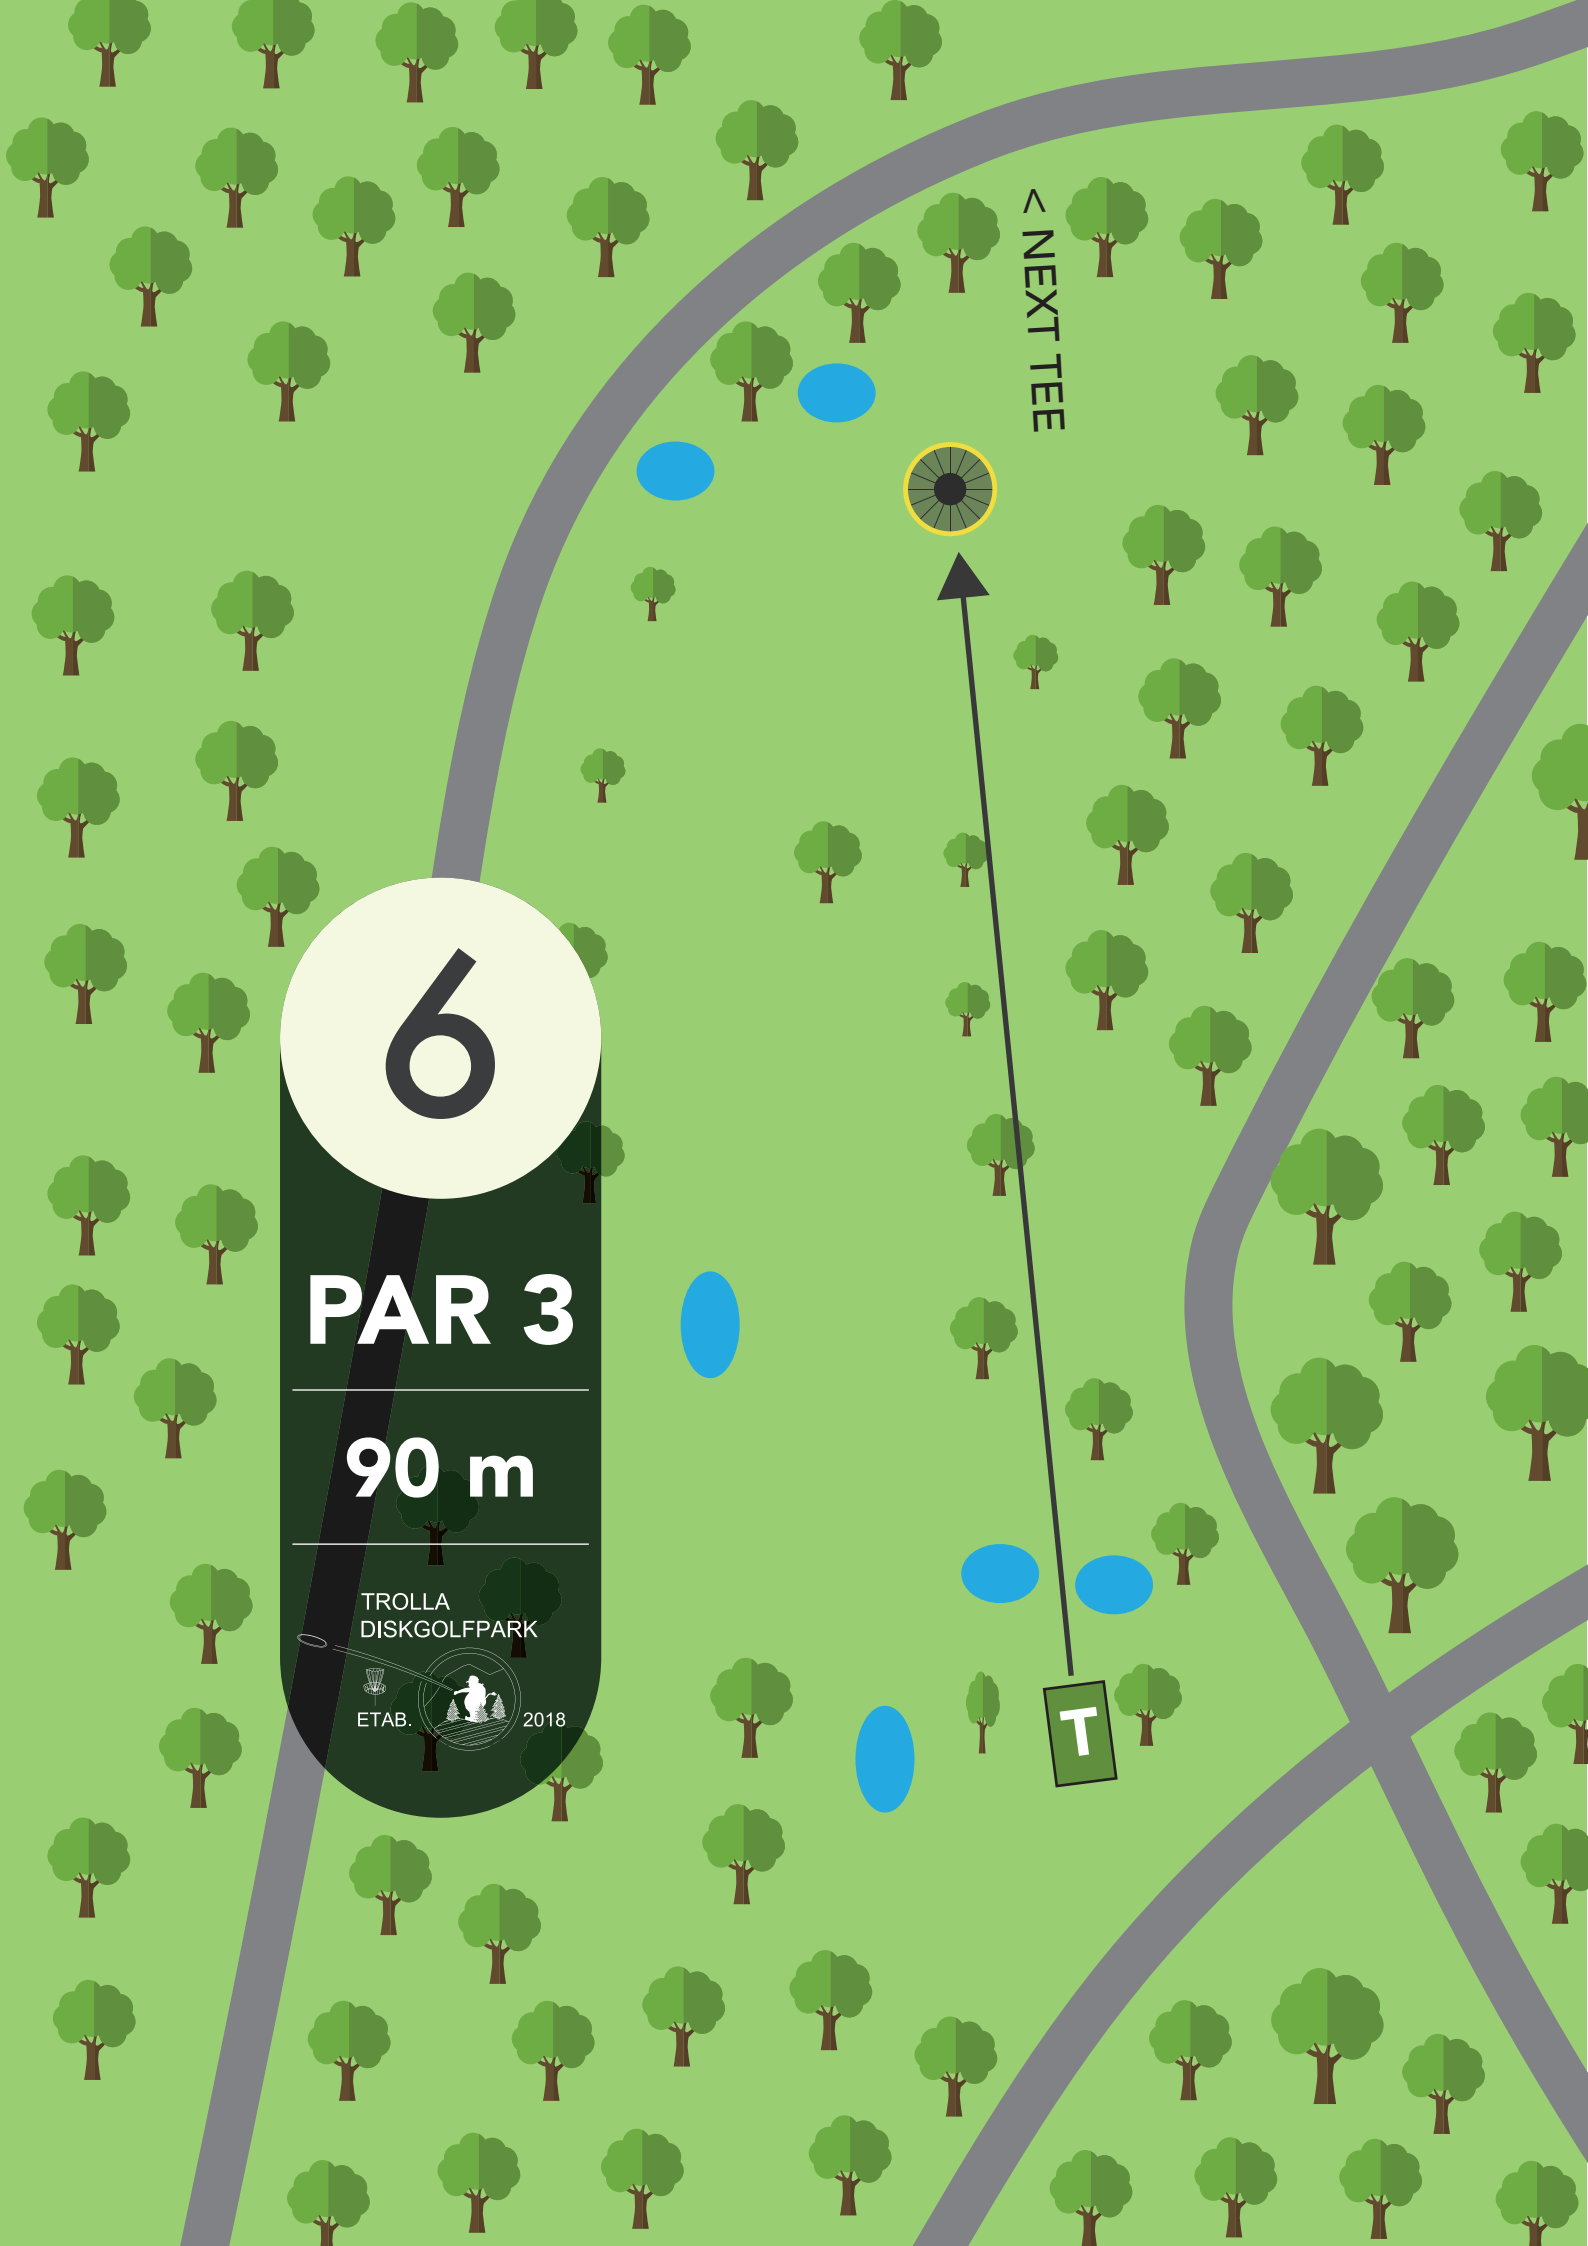

6

PAR 3

90 m

TROLLA
DISKGOLF-PARK

ETAB. 2018

> NEXT TEE

7

PAR 3

78 m

BRUK SPOTTER.

TROLLA
DISKGOLFPAK

ETAB.  2018

8

PAR 4

55 m

TRIPPELMANDO
GÅ TIL DROP VED BOM.