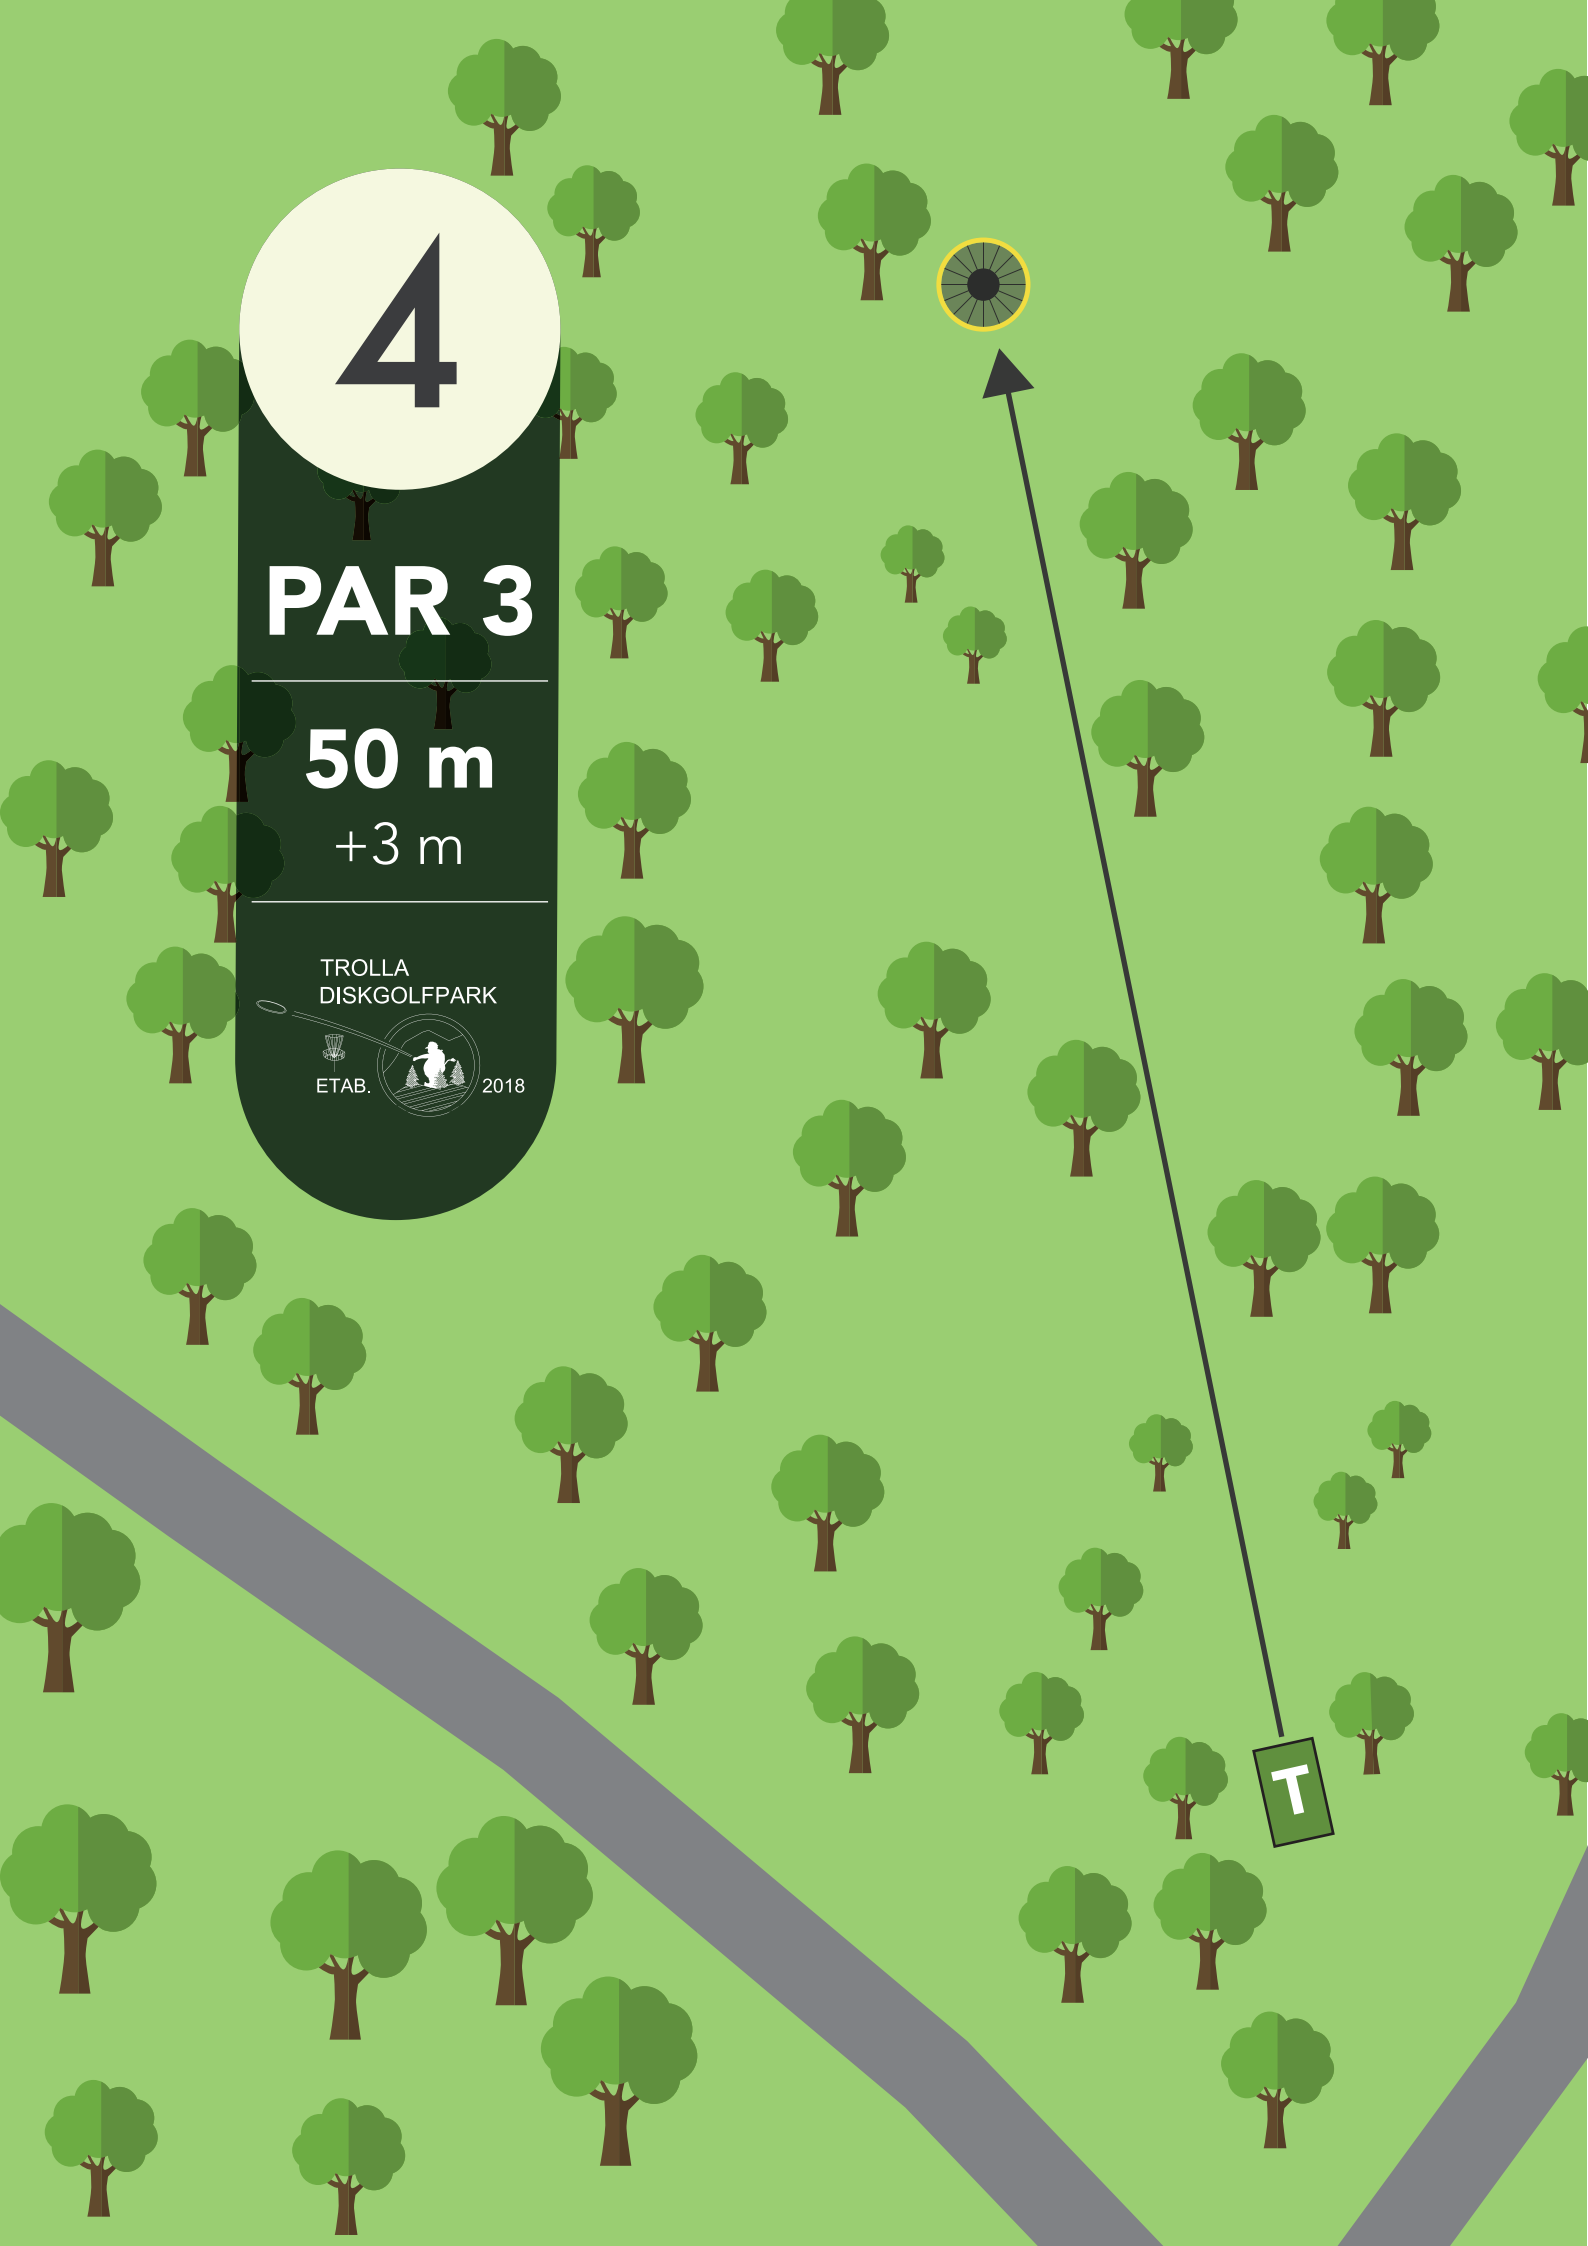

TROLLA
DISKGOLF-PARK

ETAB. 2018

4

PAR 3

50 m
+3 m

TROLLA
DISKGOLF-PARK

ETAB. 2018

T

5

PAR 4

125 m

-3 m

TRIPPELMANDO
GÅ TIL DROP VED
MANDOBOM.

TROLLA
DISKGOLF-PARK

ETAB.

2018